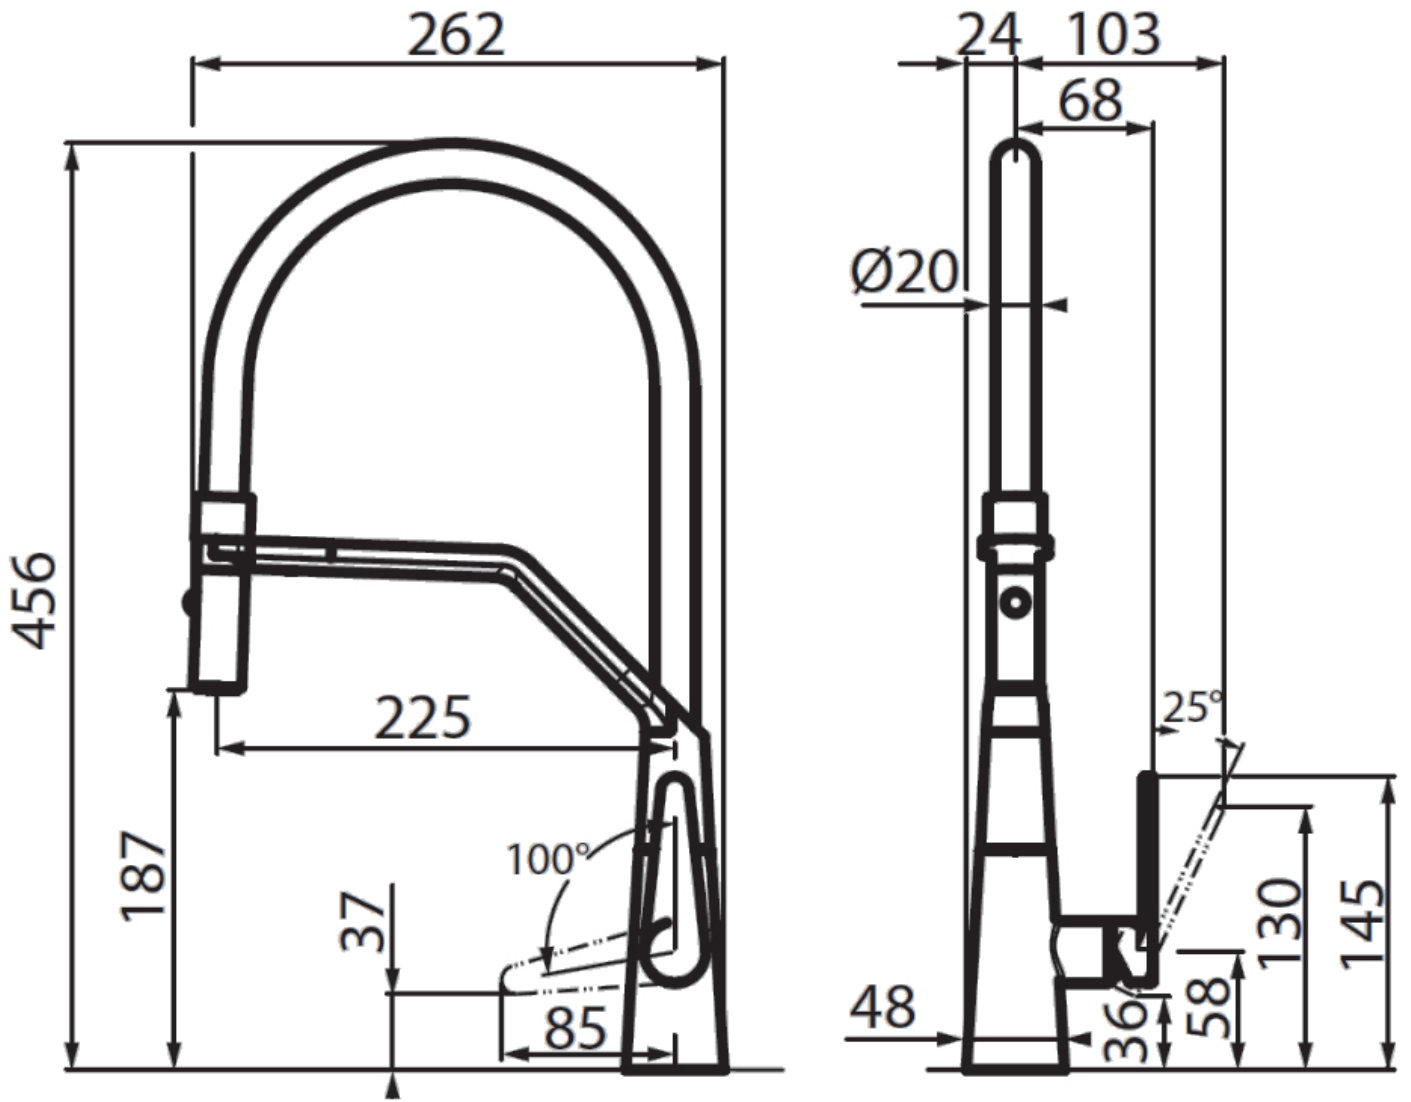

PLAQUE DE MARQUAGE

Tous les mitigeurs Foster sont équipés d'une plaque de renforcement qui assure une parfaite stabilité sur tout évier.

ROTATION CHEMINÉE

Tous les mitigeurs sont équipés d'un grand angle de rotation. Certains modèles permettent une rotation complète à 360°.

Chrome

Angle de rotation 360°

Base d'appui 48 x 48 mm

Cartouche À disques céramiques

Trou mitigeur \varnothing 35mm

Épaisseur maximale du top 40mm

DESSINS TECHNIQUES

GALERIE